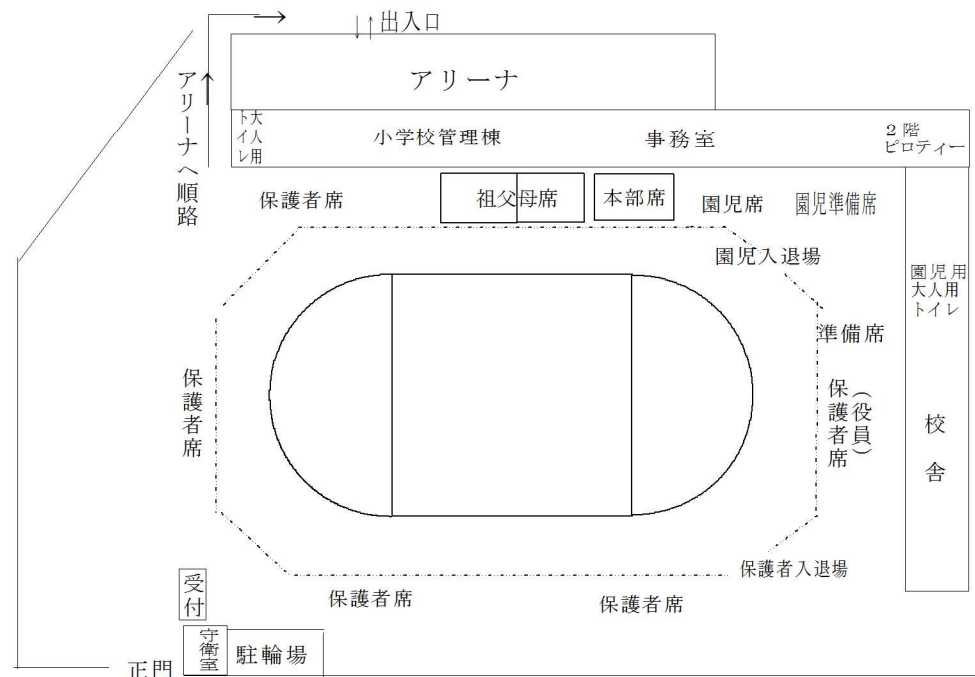

## 附属小学校グランド配置図

### 参観お願い

- ・ 自転車の方は小学校正門横の指定駐輪場所をご利用のうえ、正門からお入りください。車の方は菖蒲駅西側有料駐車場を利用願います。
- ・ 入場時は保護者証か参加証をお示しいただきます。
- ・ 参加証のない方は受付で記名のうえお渡します。
- ・ 小学校前に早朝から待機することは禁止する申し合わせになっています。
- ・ 園児は昼食休憩以外は園児席でお預かりします。保護者の園児席への立入は禁止とします。
- ・ 保護者席は指定席としています。パラソルや卓上テーブル、イスなどの持ち込みは禁止です。また通路（タイル部分）の敷物をご遠慮ください。
- ・ 当日お手伝いの役員のみ、席は指定場所を確保させていただきます。
- ・ 保護者（役員）席の前にビデオ、カメラ撮影通路を設けます。後ろの方に迷惑のないよう座って撮影してください。
- ・ 本部席横テント内で祖父母席を設けますので、自由にご利用ください。
- ・ 昼食は校庭内でご家族お揃いでお召し上がりください。飲酒や食べ歩き、喫煙などなきようご注意ください。アリーナと2階ピロティエは昼食時のみ使用可とします。
- ・ 校舎内はトイレ以外立入禁止です。他施設使用については受付か本部席へお申し出ください。管理棟2階部分からの観覧は可とします。
- ・ トイレが園児使用と同時の場合、出演園児は優先させていたたせきます。
- ・ 親子競技やダンスには必ずご家族どなたかがご参加ください。
- ・ 塵など各自お持ち帰りください。帰宅途中の投棄は厳禁です。