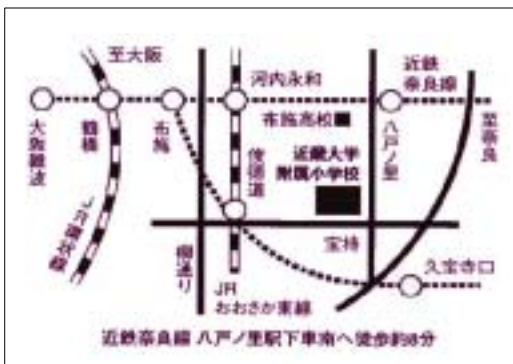

運動会のご案内

第60回運動会を下記の通り開催する運びとなりました。当園の体育活動の一端をご高覧いただければ光栄に存じます。

と き: 10月11日(日)

9時 開会

14時 閉会予定

(雨天順延)

ところ: 近畿大学附属小学校々庭

- ・ 駐車施設はありませんので、自家用車でのご来場はご遠慮ください。
- ・ ご来場の際は受付で参加証をお受取りください。
- ・ 席の確保はできませんが、自由にご参観ください。

近畿大学附属幼稚園

東大阪市小若江3-11-48
06-6723-0995
<http://www.fes-kinder.kindai.ac.jp>